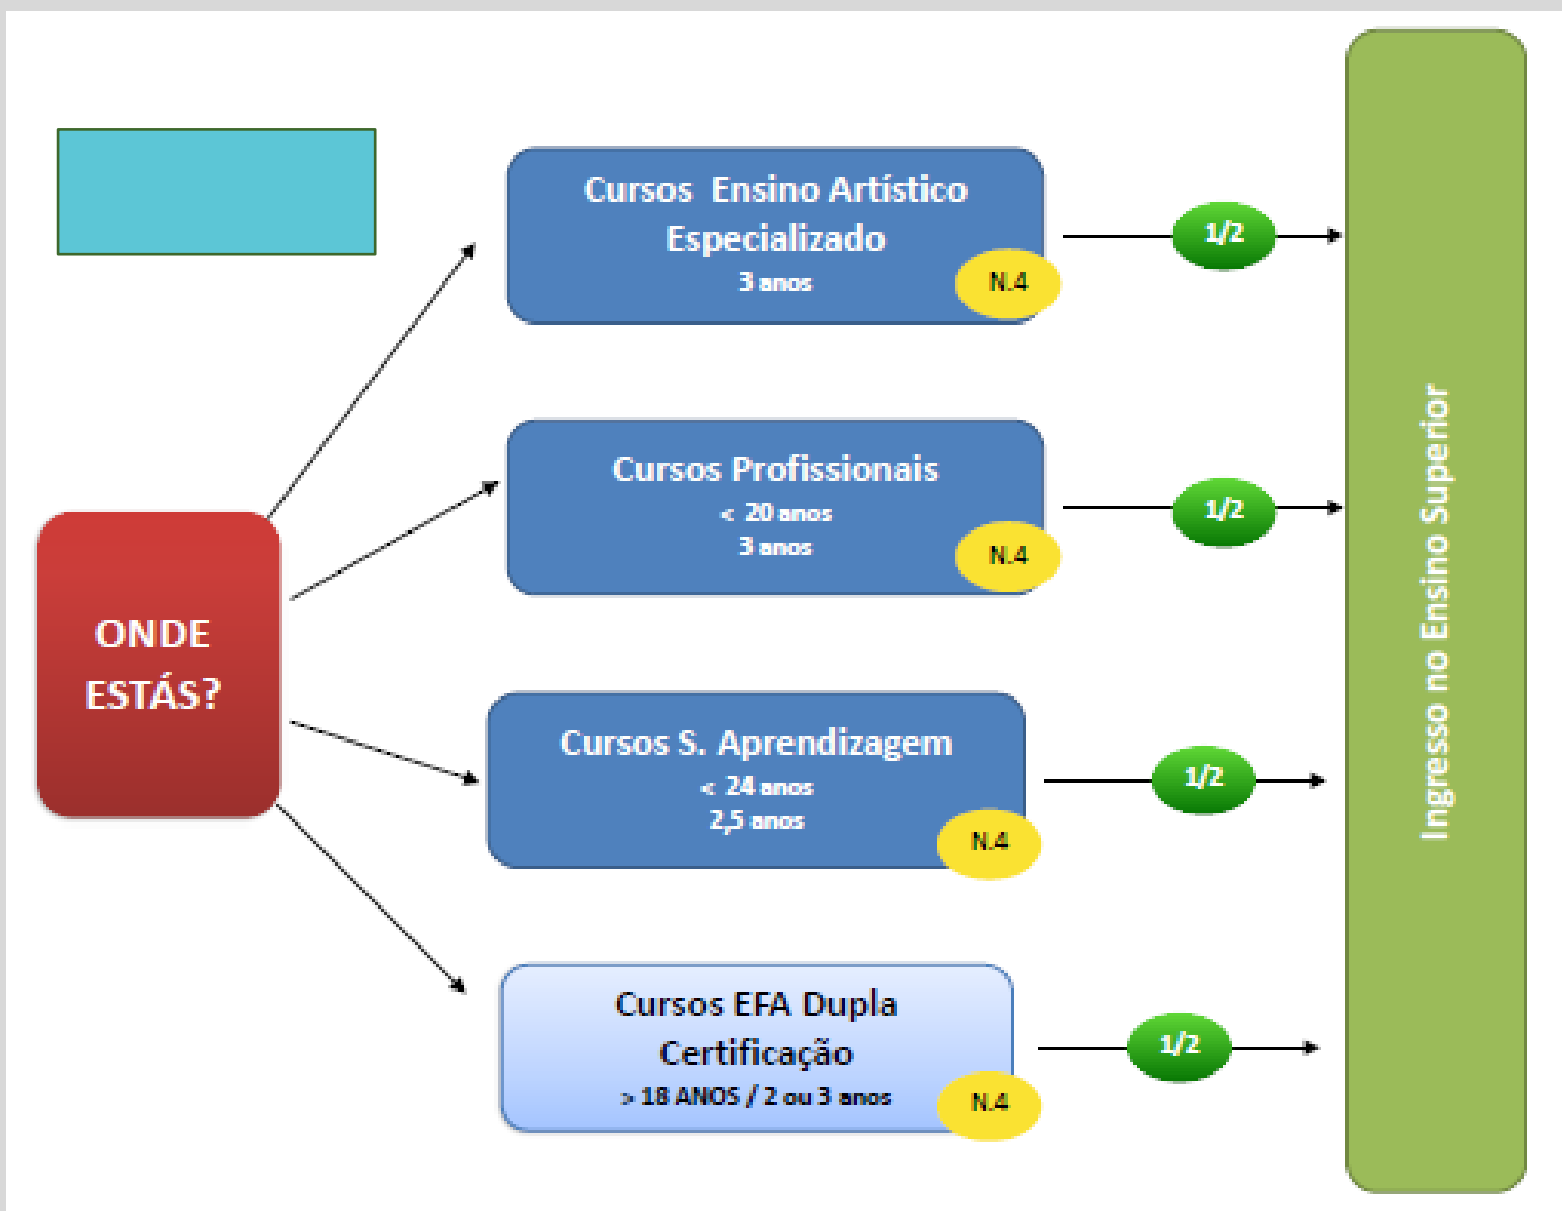

12
ÁREAS DE
ESTUDO

Humanidades
Ciências Sociais e do Comportamento
Ciências da Vida
Ciências Físicas
Informática

Engenharia e Técnicas Afins
Indústrias Transformadoras
Arquitetura e Construção
Ciências Veterinárias
Saúde
Proteção do Ambiente
Serviços de Segurança

Como Chegar ao Ensino Superior?

Realizas os EXAMES NACIONAIS

(Max. 50%)

PROVAS DE INGRESSO

**LICENCIATURA/
MESTRADO INTEGRADO**

Realiza os EXAMES “REGIONAIS”*

(max. 30%)

ZONAS DO PAÍS (Norte, Centro e Sul e Ilhas)

LICENCIATURAS

***SÓ PARA ALUNOS COM CERTIFICAÇÃO NÍVEL 4.**

DL 11/2020 de 2 abril

“Realizas” PROVAS INTERNAS

Entras num CTeSP

Ao fim de 2 anos candidatas-te

Licenciatura

Surpreendido(a)?