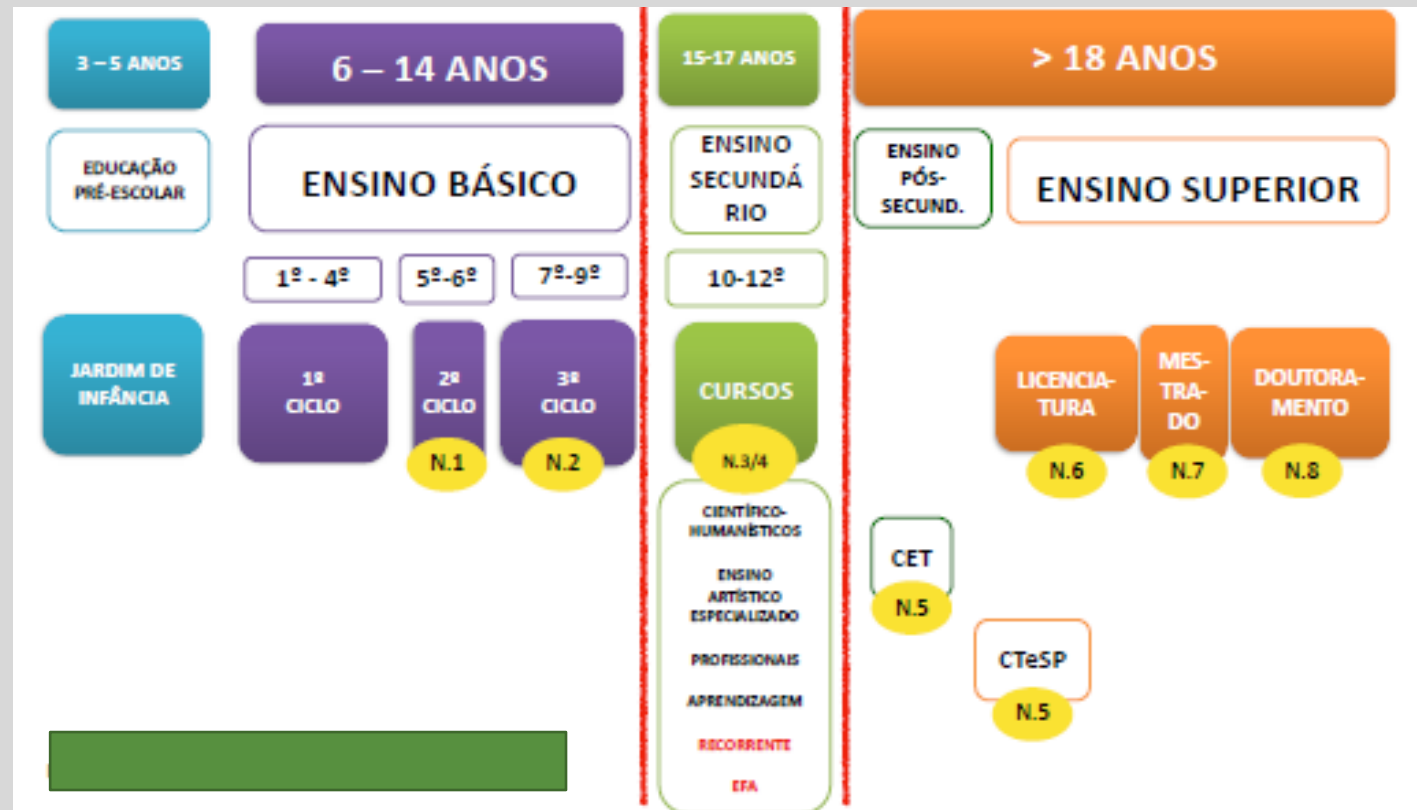

SAÍDAS APÓS O 12º ANO

Sabes que cursos existem?

Olá!

Muitos Parabéns
pelo teu interesse!

O Serviço de
Psicologia e
Orientação do teu
Agrupamento está
aqui para te apoiar
na escolha do teu
curso/formação,
para que o faças
com segurança e
confiança.

Sistema Educativo Português

**Terminei o 12º Ano, que alternativas
tenho?**

X Estas 2 alternativas não serão abordadas aqui neste PDF.

EDUCAÇÃO FORMAÇÃO DE ADULTOS - EFA PRO

ONDE EXISTEM?

CENTROS DE FORMAÇÃO / ESCOLAS SECUNDÁRIAS
18 MESES / 3 ANOS

CANDIDATURAS

Diretamente nos centros e escolas pretendidas

VANTAGENS

Certificação de Nível 4 (Estágio)
Ingresso no mercado de trabalho
Prosseguimento de estudos

EXEMPLOS
DE EFA PRO

GESTÃO, CONTABILIDADE, ADMINISTRATIVO
GESTÃO E PROGRAMAÇÃO DE SISTEMAS INFORMÁTICOS
AUXILIAR DE SAÚDE
....