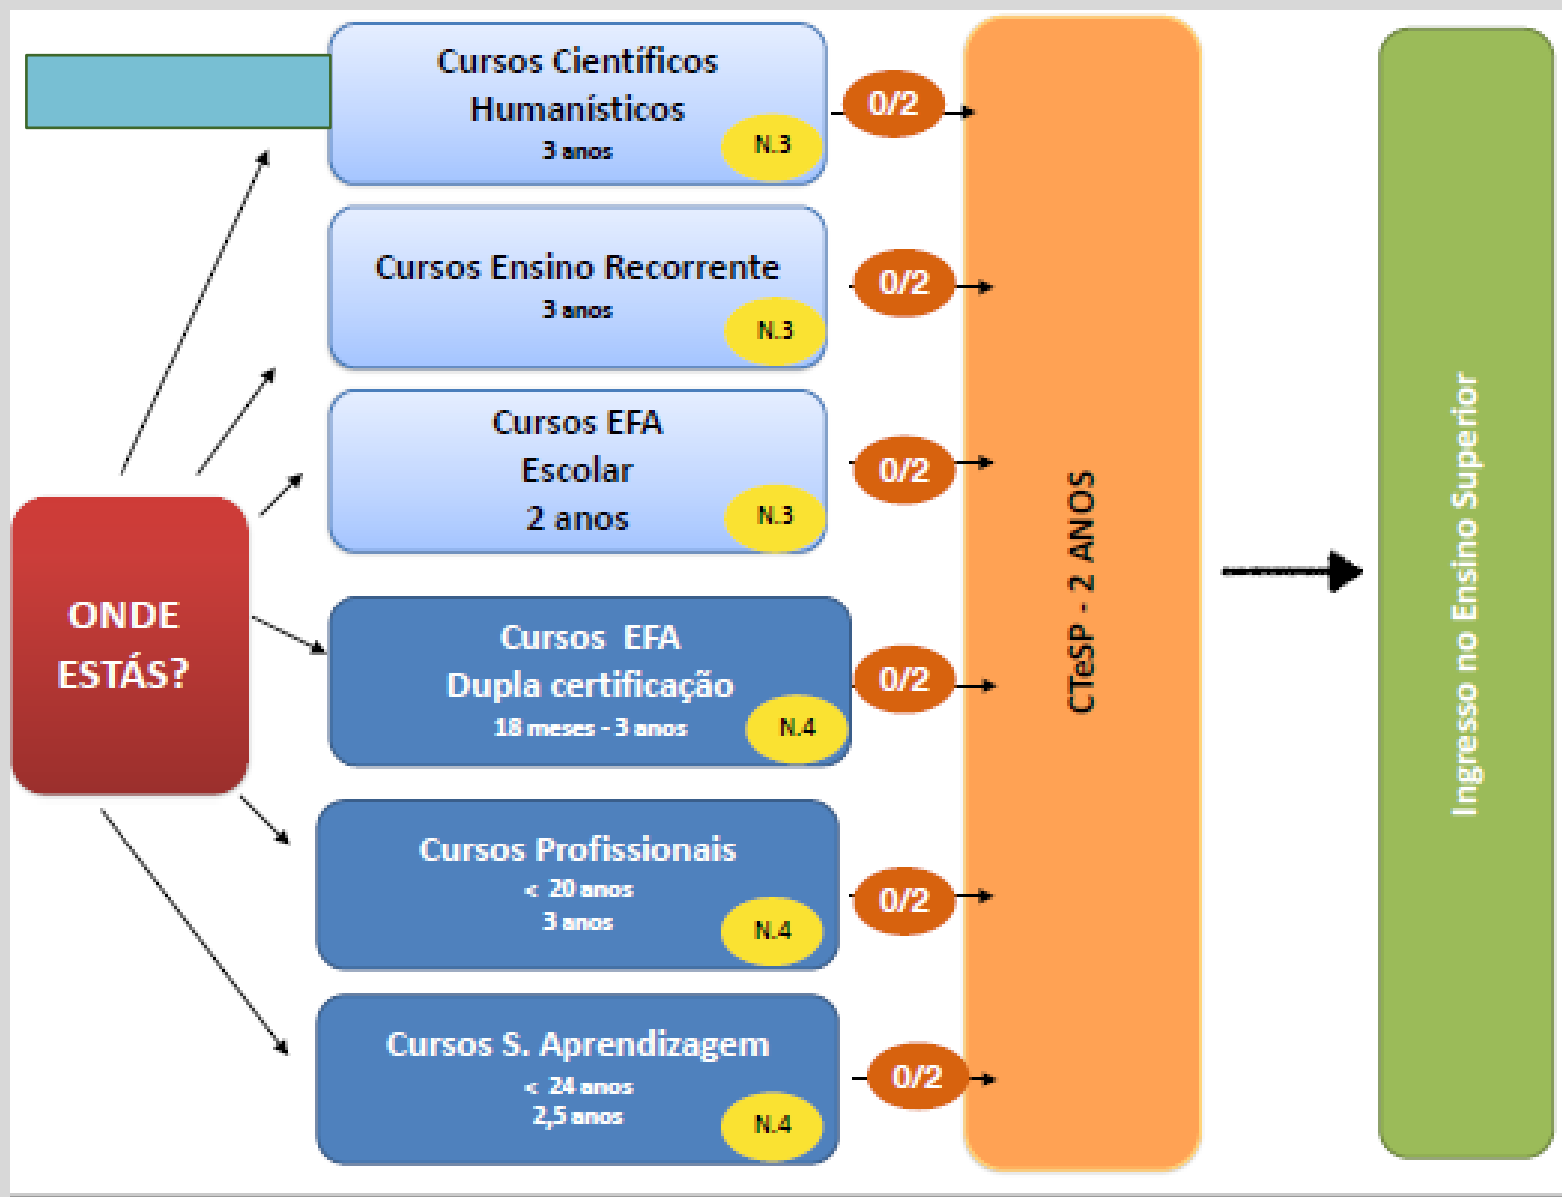

Como Chegar ao Ensino Superior?

Realizas os EXAMES NACIONAIS

(Max. 50%)

PROVAS DE INGRESSO

**LICENCIATURA/
MESTRADO INTEGRADO**

Realiza os EXAMES “REGIONAIS”*

(max. 30%)

ZONAS DO PAÍS (Norte, Centro e Sul e Ilhas)

LICENCIATURAS

***SÓ PARA ALUNOS COM CERTIFICAÇÃO NÍVEL 4.**

DL 11/2020 de 2 abril

“Realizas” PROVAS INTERNAS

Entras num CTeSP

Ao fim de 2 anos candidatas-te

Licenciatura

Surpreendido(a)?