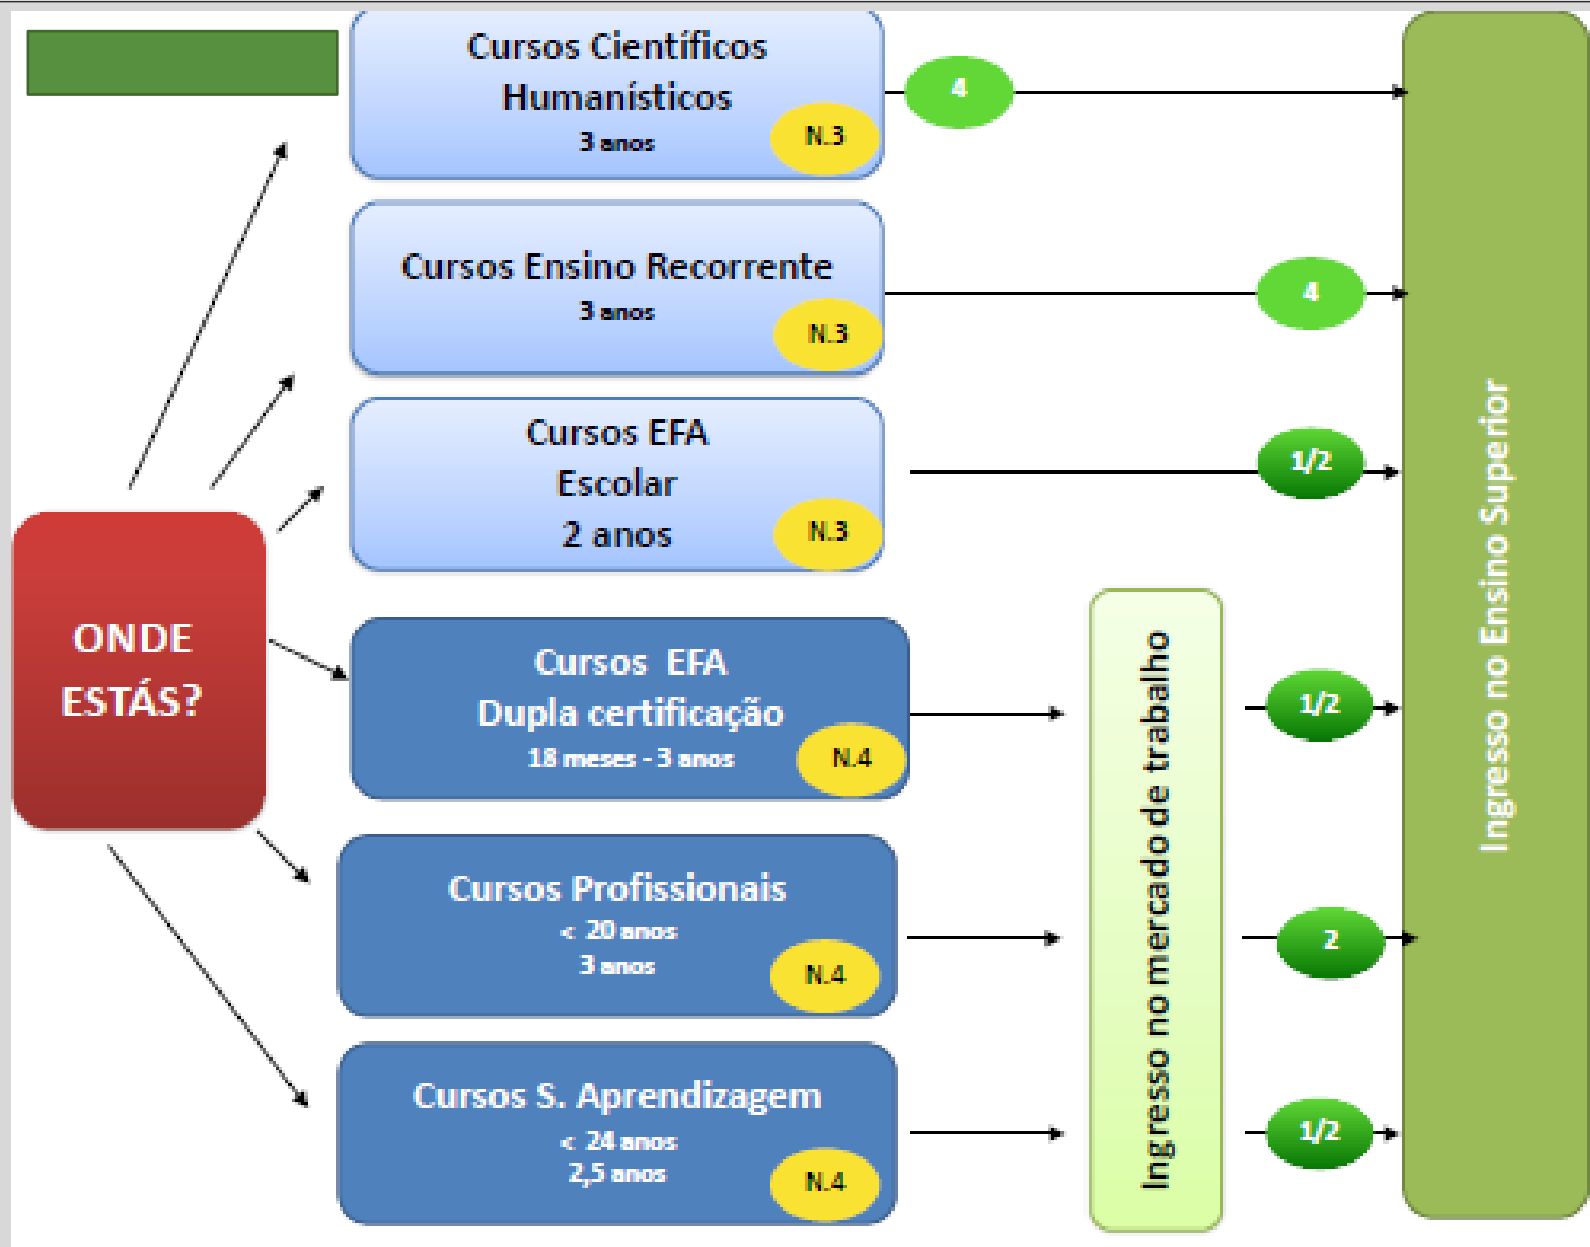

12
ÁREAS DE
ESTUDO

Humanidades
Ciências Sociais e do Comportamento
Ciências da Vida
Ciências Físicas
Informática

Engenharia e Técnicas Afins
Indústrias Transformadoras
Arquitetura e Construção
Ciências Veterinárias
Saúde
Proteção do Ambiente
Serviços de Segurança

Como Chegar ao Ensino Superior?

Realizas os EXAMES NACIONAIS

(Max. 50%)

PROVAS DE INGRESSO

**LICENCIATURA/
MESTRADO INTEGRADO**

Realiza os EXAMES “REGIONAIS”*

(max. 30%)

ZONAS DO PAÍS (Norte, Centro e Sul e Ilhas)

LICENCIATURAS

***SÓ PARA ALUNOS COM CERTIFICAÇÃO NÍVEL 4.**

DL 11/2020 de 2 abril

“Realizas” PROVAS INTERNAS

Entras num CTeSP

Ao fim de 2 anos candidatas-te

Licenciatura

Surpreendido(a)?